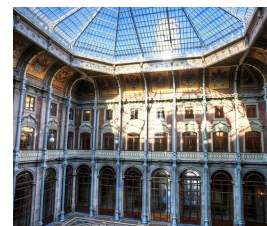

DEPARTAMENTO
 RELIÇÃO CATÓLICA

Os Caminhos a Santiago

7-8-9 Febrero
 Guimaraes Braga
 Oporto Santiago

GUIMARAES

Visita al Castelo de Guimarães y Paço dos Duques de Bragança

Recorrido por centro histórico medieval, declarado patrimonio de la humanidad por la Unesco en 2001

BRAGA

Jardim de Santa Bárbara, Catedral, Torre Menagem, Ruta dos Palácios...

OPORTO

Puentes, Catedral de la Sé, Sao Bento, Lello, Majestic, Igreja dp Carmo Torre dos Clérigos,, Igreja Sao Francisco Palácio da bolsa